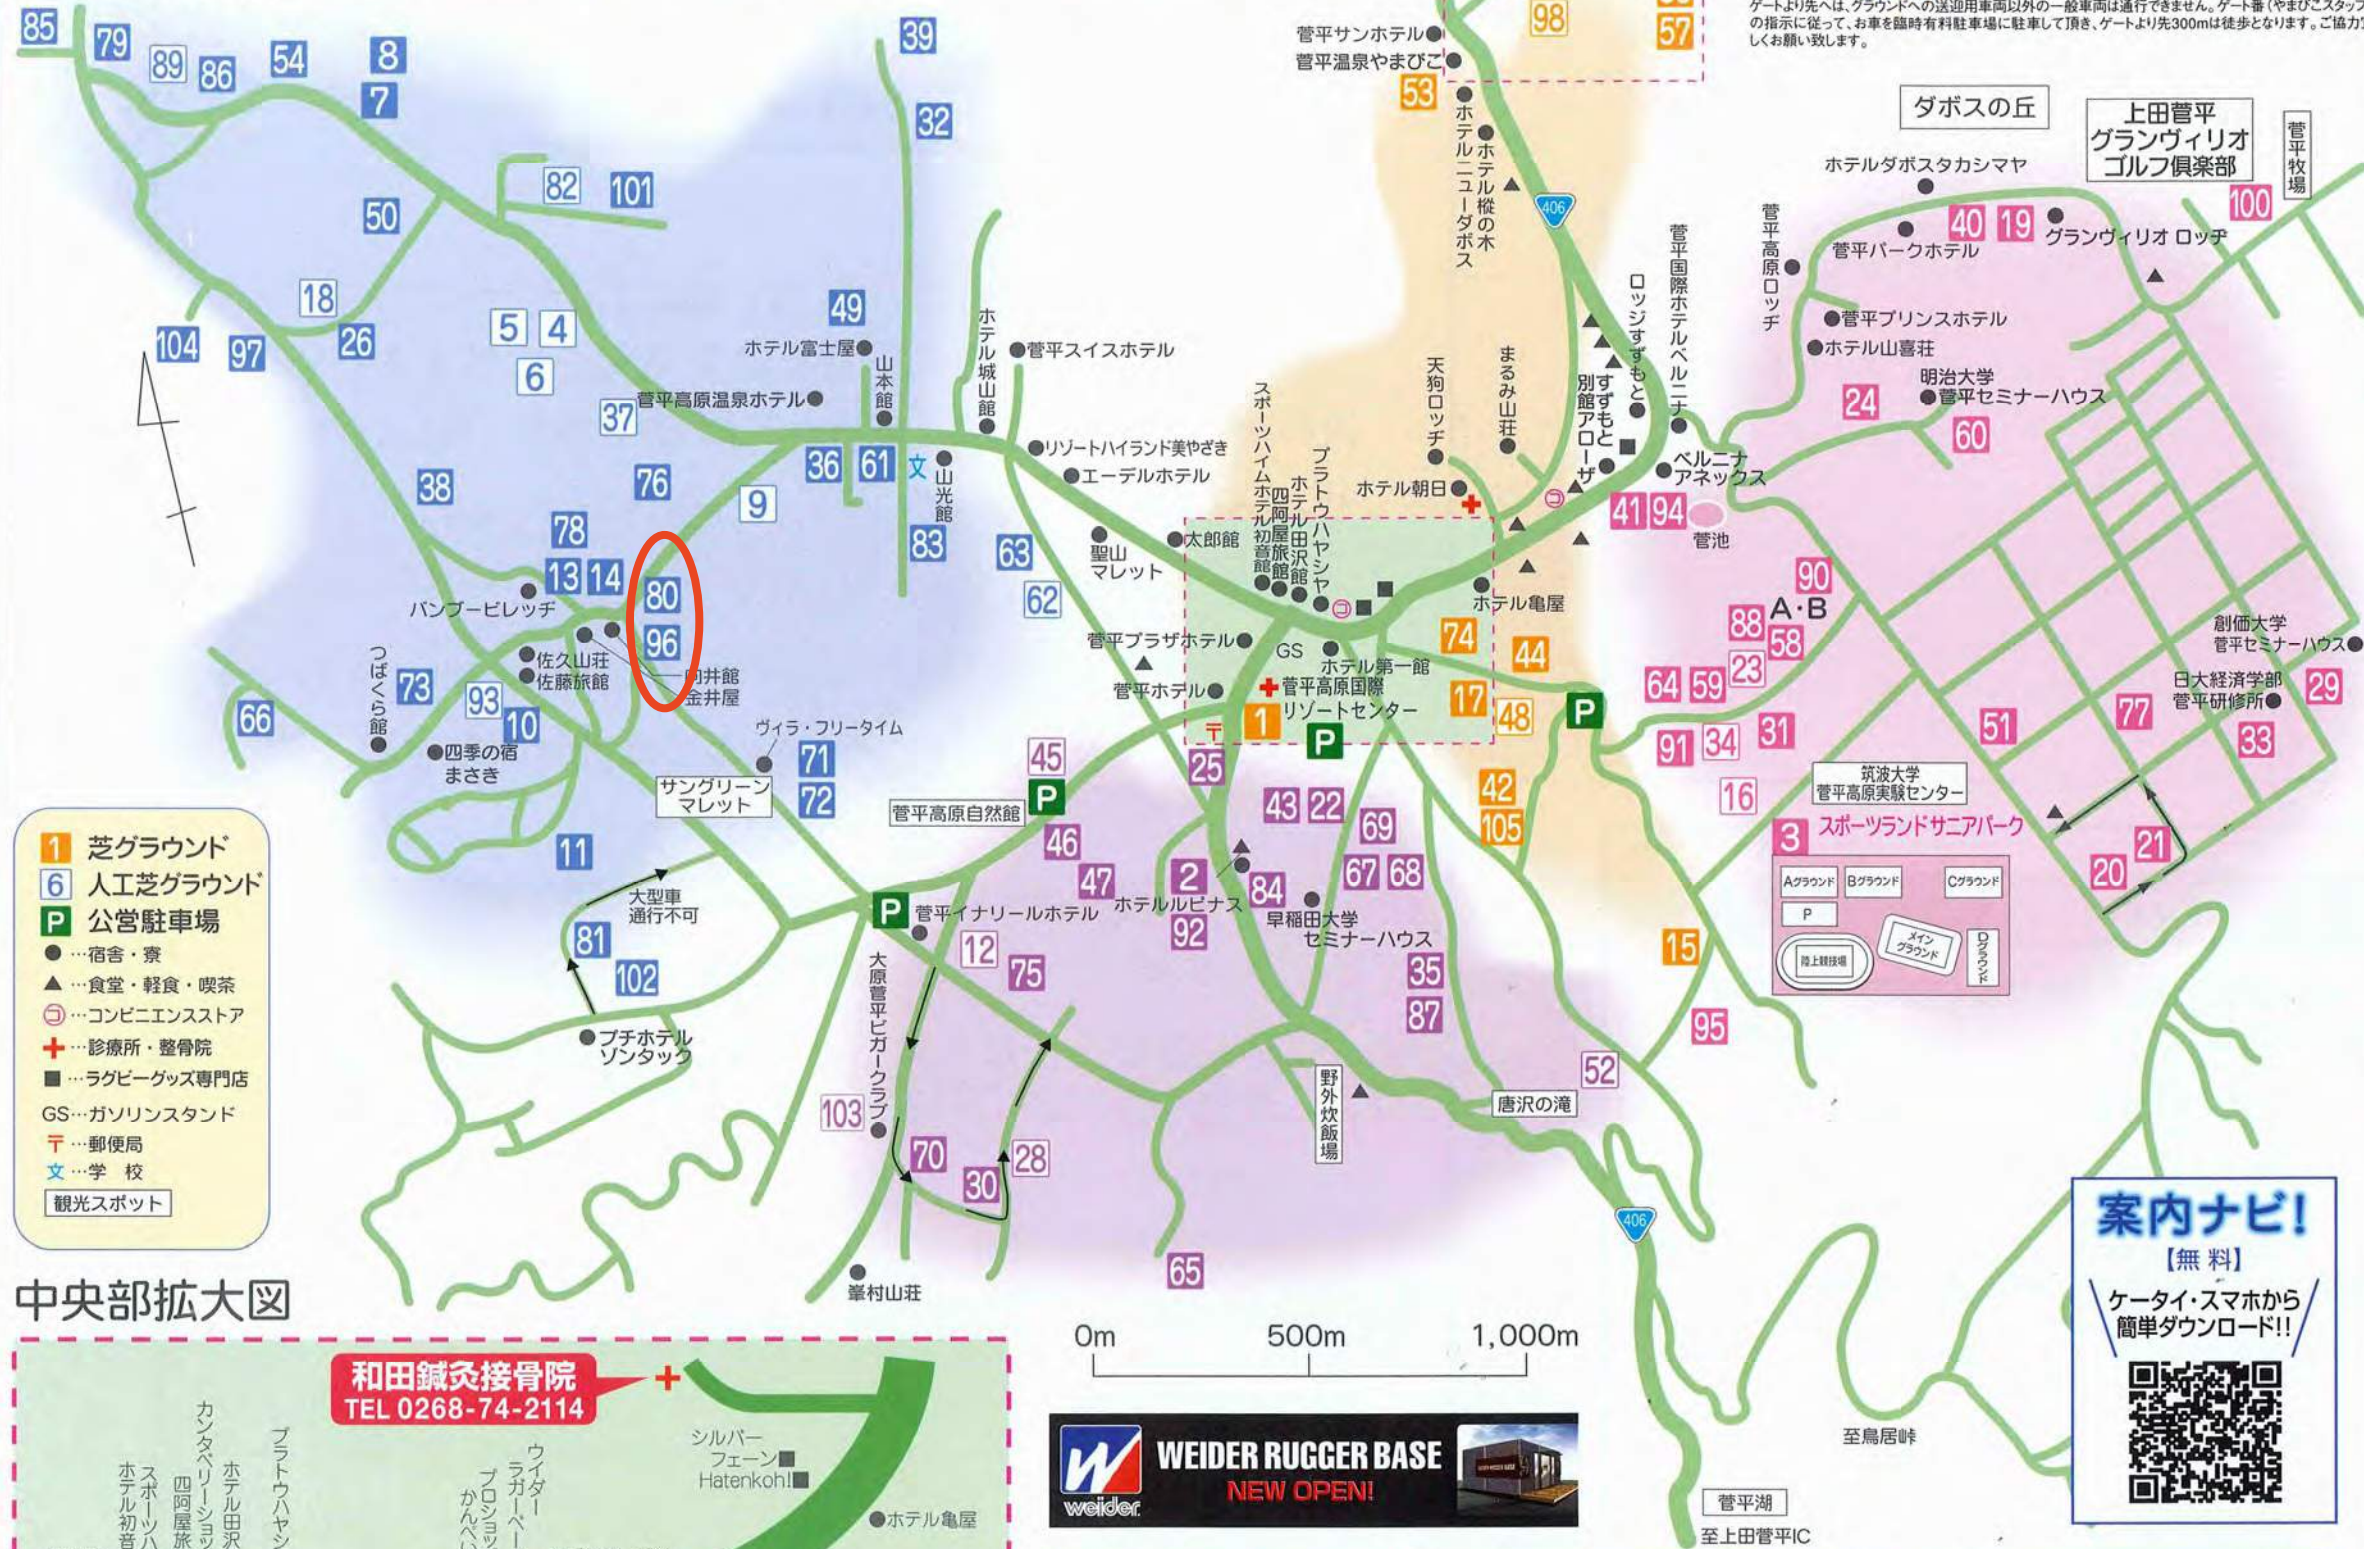

# 菅平高原グラウンドマップ

至長野IC (夏期のみ 大型車不可)

- 1 芝グラウンド
- 6 人工芝グラウンド
- P 公営駐車場
- 宿舎・寮
- ▲ 食堂・軽食・喫茶
- ⊖ コンビニエンスストア
- ⊕ 診療所・整骨院
- ラグビーグッズ専門店
- GS ガソリンスタンド
- 〒 郵便局
- 文 学校
- 観光スポット

## 中央部拡大図

※やまびこのグラウンド・●へは往きは枝道⑩番から、帰りは枝道⑩番へ、何卒宜しくお願い致します。ゲートより先へは、グラウンドへの送迎用車両以外の一般車両は通行できません。ゲート番(やまびこスタッフ)の指示に従って、お車を臨時有料駐車場に駐車して頂き、ゲートより先300mは徒歩となります。ご協力宜しくお願い致します。

0m 500m 1,000m

**案内ナビ!**  
【無料】  
ケータイ・スマホから  
簡単ダウンロード!!